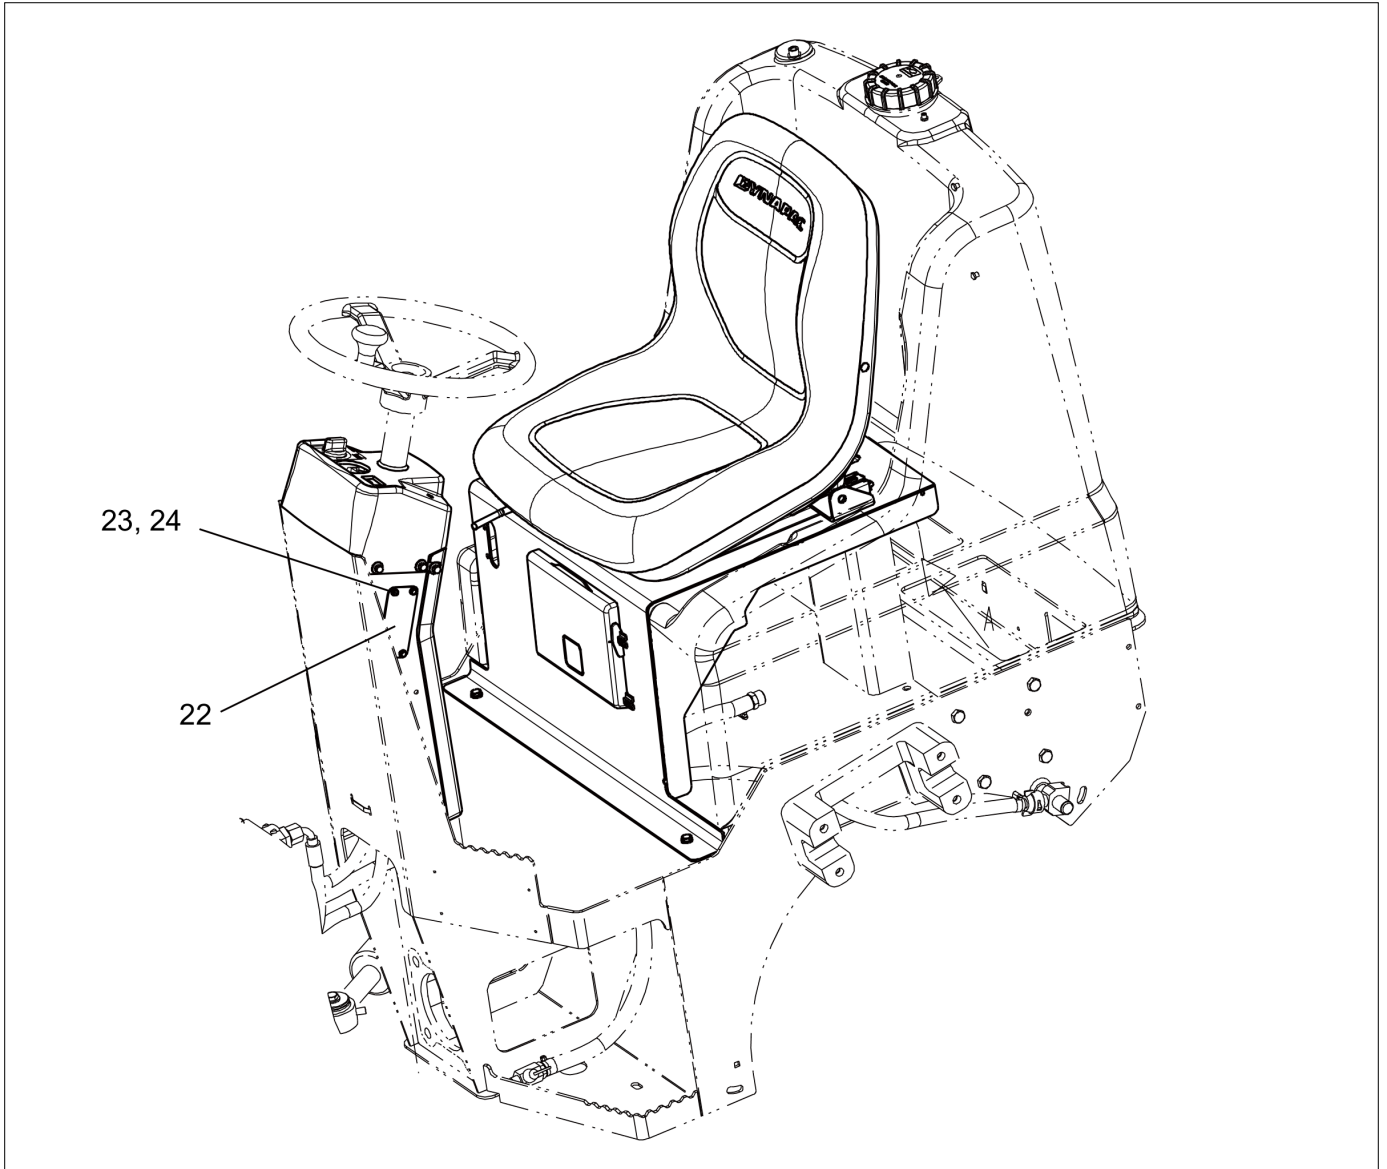

Operator platform

Item	Part No.	Name	Qty	Uom
1	4812280162	Platform	1	EA
2	4812114466	Drivers seat, cpl	1	EA
3	4700376595	Instrument panel	1	EA
4	4812280167	Column cover	1	EA
5	4700383705	Instruction manual box	1	EA
6	4700357643	Wire	1	EA
7	4700902166	Edge trim	1	M
8	4700904229	Washer, 8.4x 6x1.5 mm 300HV	8	EA
9	4700904557	Washer, 10.5x22x4 mm 300 HV	2	EA
10	4700904755	Screw M8x12 8,8 FZB	6	EA
11	4700500021	Screw, M8x25 mm 8.8 A2K	2	EA
12	4700500030	Hexagon head screw	2	EA
13	4700586003	Lock nut M8	6	EA
14	4700791226	Screw	4	EA
15	4700902919	Plug	4	EA
16	4700377255	Cup holder	1	EA
17	4700904698	Plain washer	4	EA
18	4700513027	Screw M4x16H 10,9	4	EA
19	4700923976	Lock nut	4	EA
20	4700379635	Seat switch	1	EA
21	4812118697	Switch, parking brake	1	EA
22	4812280164	Bracket cover	1	EA
23	4700904281	Washer, 5,3x10x1 300HV	4	EA
24		Screw M5x16	4	EA