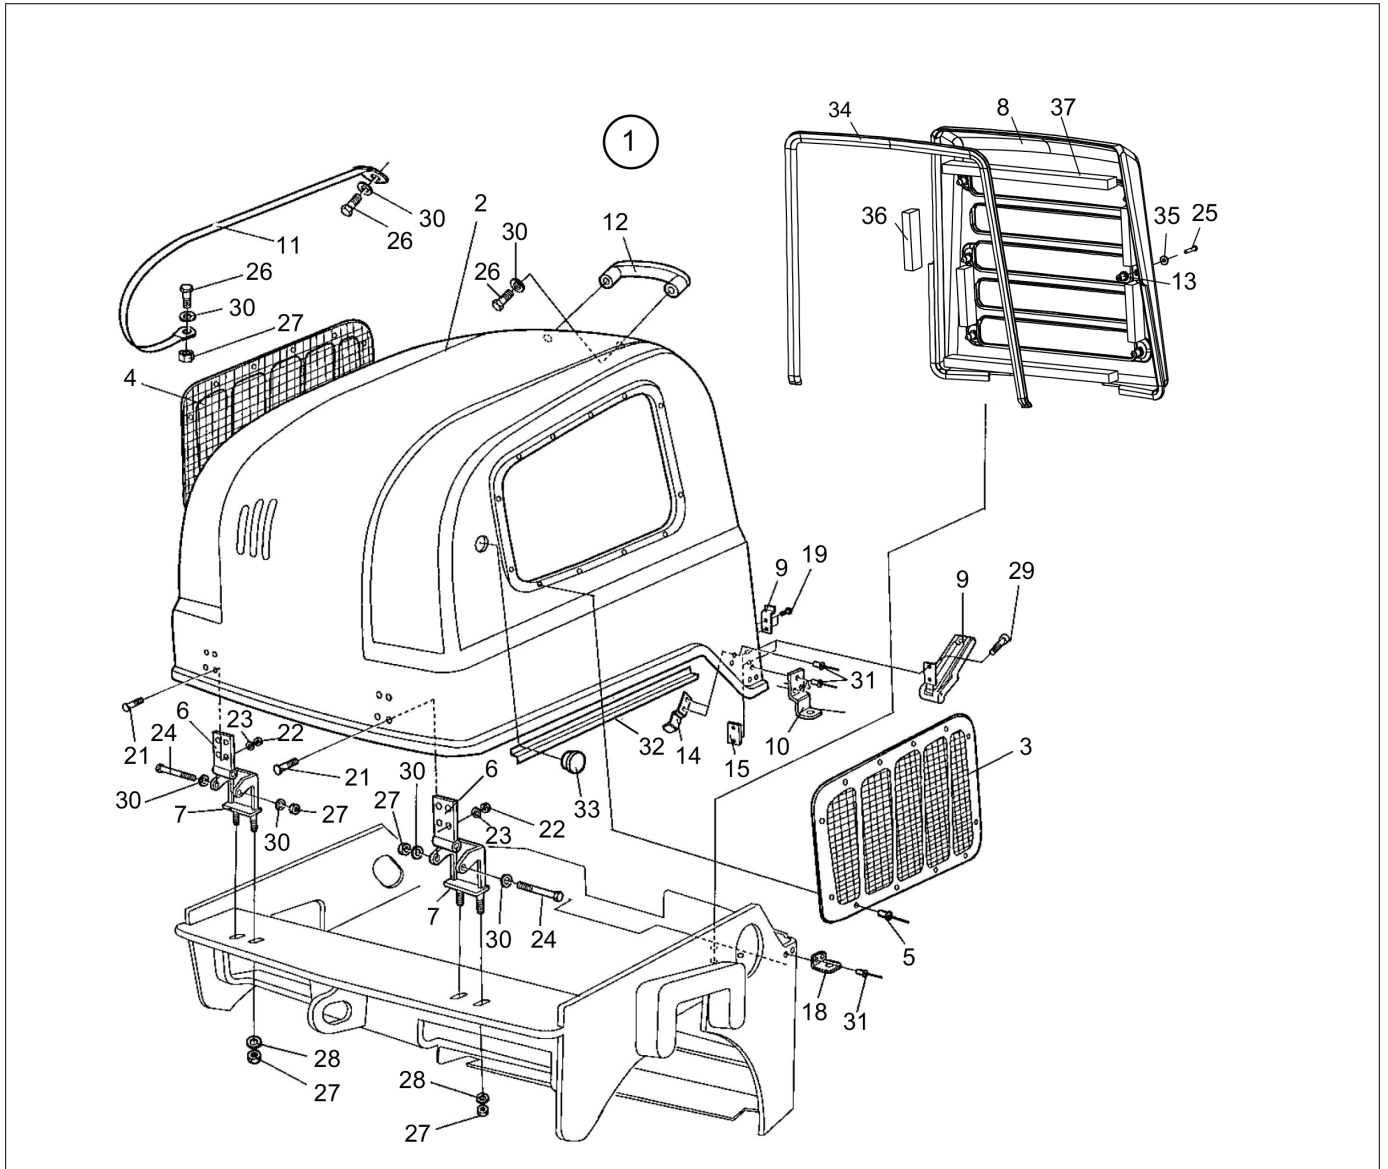

Mechanical

Item	Part No.	Name	Qty	Uom
1	4812280163	Engine hood	1	EA
2		Engine hood	1	EA
3	4700377043	Grid, left	1	EA
4	4700377044	Grid, right	1	EA
5	4700792132	Blind rivet	24	EA
6	4700387148	Hinge	2	EA
7	4700387151	Hinge	2	EA
8	4812280174	Cover	1	EA
9	4700388846	Latch	2	EA
10	4700377061	Lock plate	1	EA
11	4700387947	Metal strapping	1	EA
12	4700387948	Handle	1	EA
13	4700387949	Rubber nut	6	EA
14	4700388733	Controlling plate	2	EA
15	4700387956	Lock plate	2	EA
18	4700388852	Lock plate	1	EA
19	4700791643	Screw	4	EA
21	4700903856	Bolt M06x30	8	EA
22	4700586002	Lock nut M6 -8	8	EA
23	4700904228	Washer 6,4x12x1,5	8	EA
24	4700500068	Screw M08x65	2	EA
25	4700791559	Screw M06x35	6	EA
26	4700500053	Screw, M8x20 mm 8.8 A2K	4	EA
27	4700586003	Lock nut M8	7	EA
28	4700904556	Steel plain washer 8,4x16x3,0	4	EA
29	4700508022	Hexagon socket head cap screw	4	EA
30	4700904229	Washer, 8.4x 6x1.5 mm 300HV	8	EA
31	4700791754	Blind rivet	9	EA
32	4700297018	Rubber strip	1	M
33	4700902890	Plug	2	EA
34	4700902166	Edge trim	1	M
35	4700928381	Washer, 6.4x18x1.6 mm	6	EA