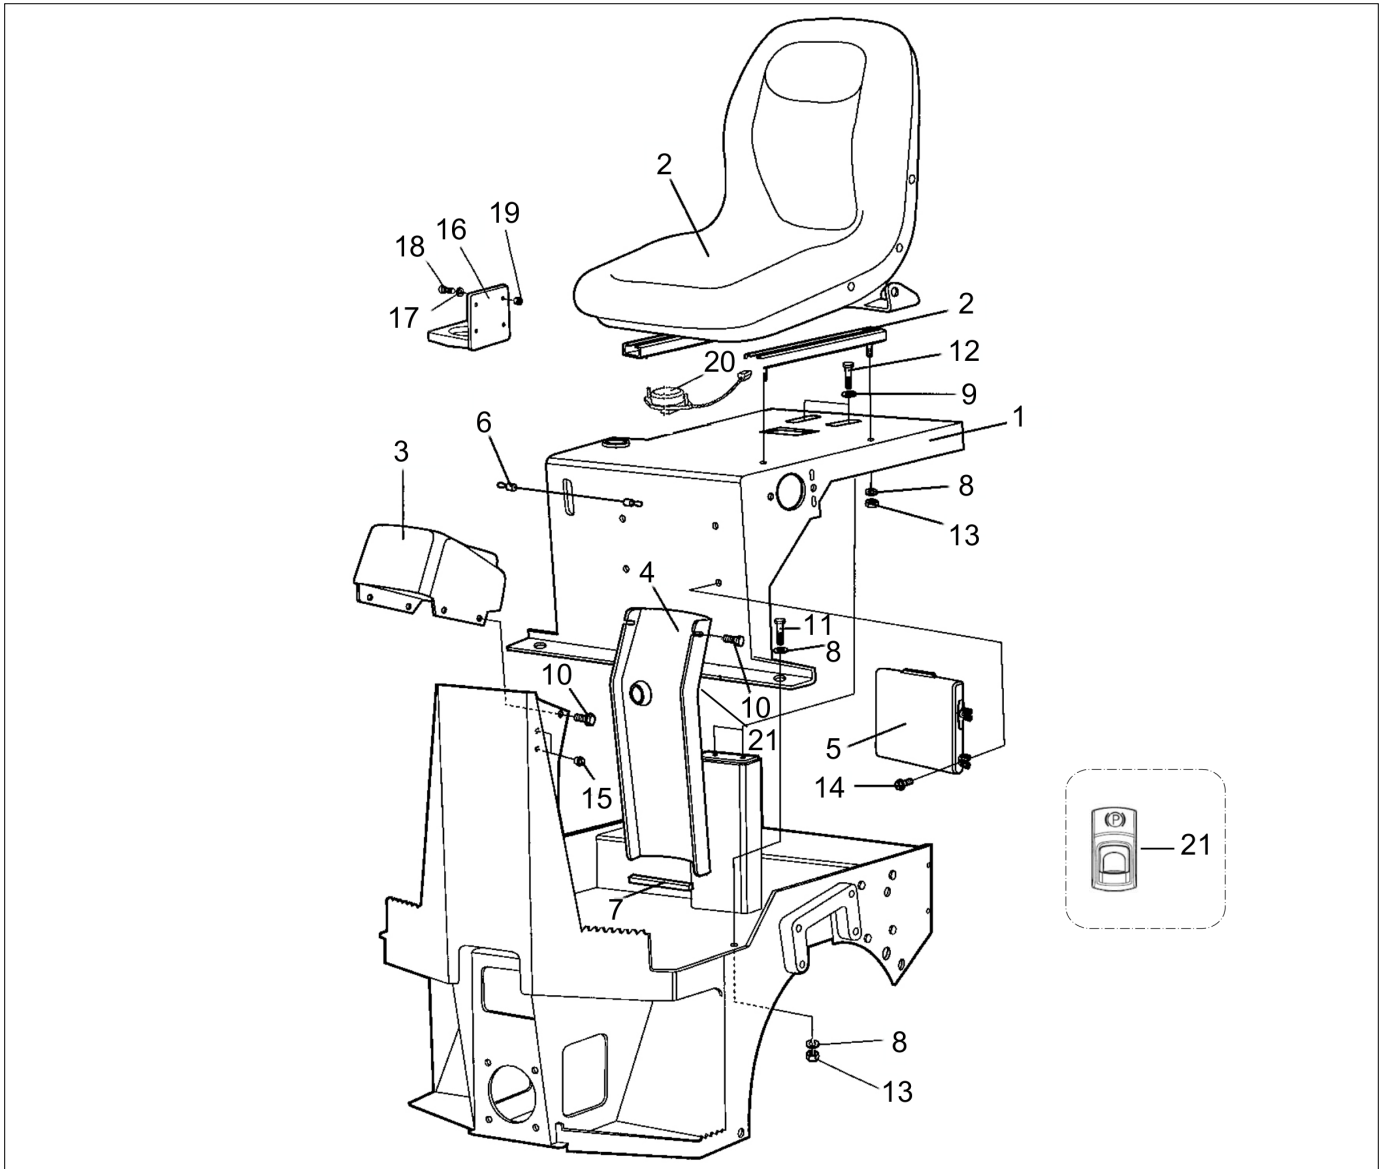

Operator platform

Item	Part No.	Name	Qty	Uom
1	4812280162	Platform	1	EA
2	4812114466	Drivers seat, cpl	1	EA
3	4700376595	Instrument panel	1	EA
4	4812280167	Column cover	1	EA
5	4700383705	Instruction manual box	1	EA
6	4700357643	Wire	1	EA
7	4700902166	Edge trim	1	M
8	4700904229	Washer, 8.4x 6x1.5 mm 300HV	8	EA
9	4700904557	Washer, 10.5x22x4 mm 300 HV	2	EA
10	4700904755	Screw M8x12 8,8 FZB	6	EA
11	4700500021	Screw, M8x25 mm 8.8 A2K	2	EA
12	4700500030	Hexagon head screw	2	EA
13	4700586003	Lock nut M8	6	EA
14	4700791226	Screw	4	EA
15	4700902919	Plug	4	EA
16	4700377255	Cup holder	1	EA
17	4700904698	Plain washer	4	EA
18	4700513027	Screw M4x16H 10,9	4	EA
19	4700923976	Lock nut	4	EA
20	4700379635	Seat switch	1	EA
21	4812118697	Switch, parking brake	1	EA
22	4812280164	Bracket cover	1	EA
23	4700904281	Washer, 5,3x10x1 300HV	4	EA
24		Screw M5x16	4	EA