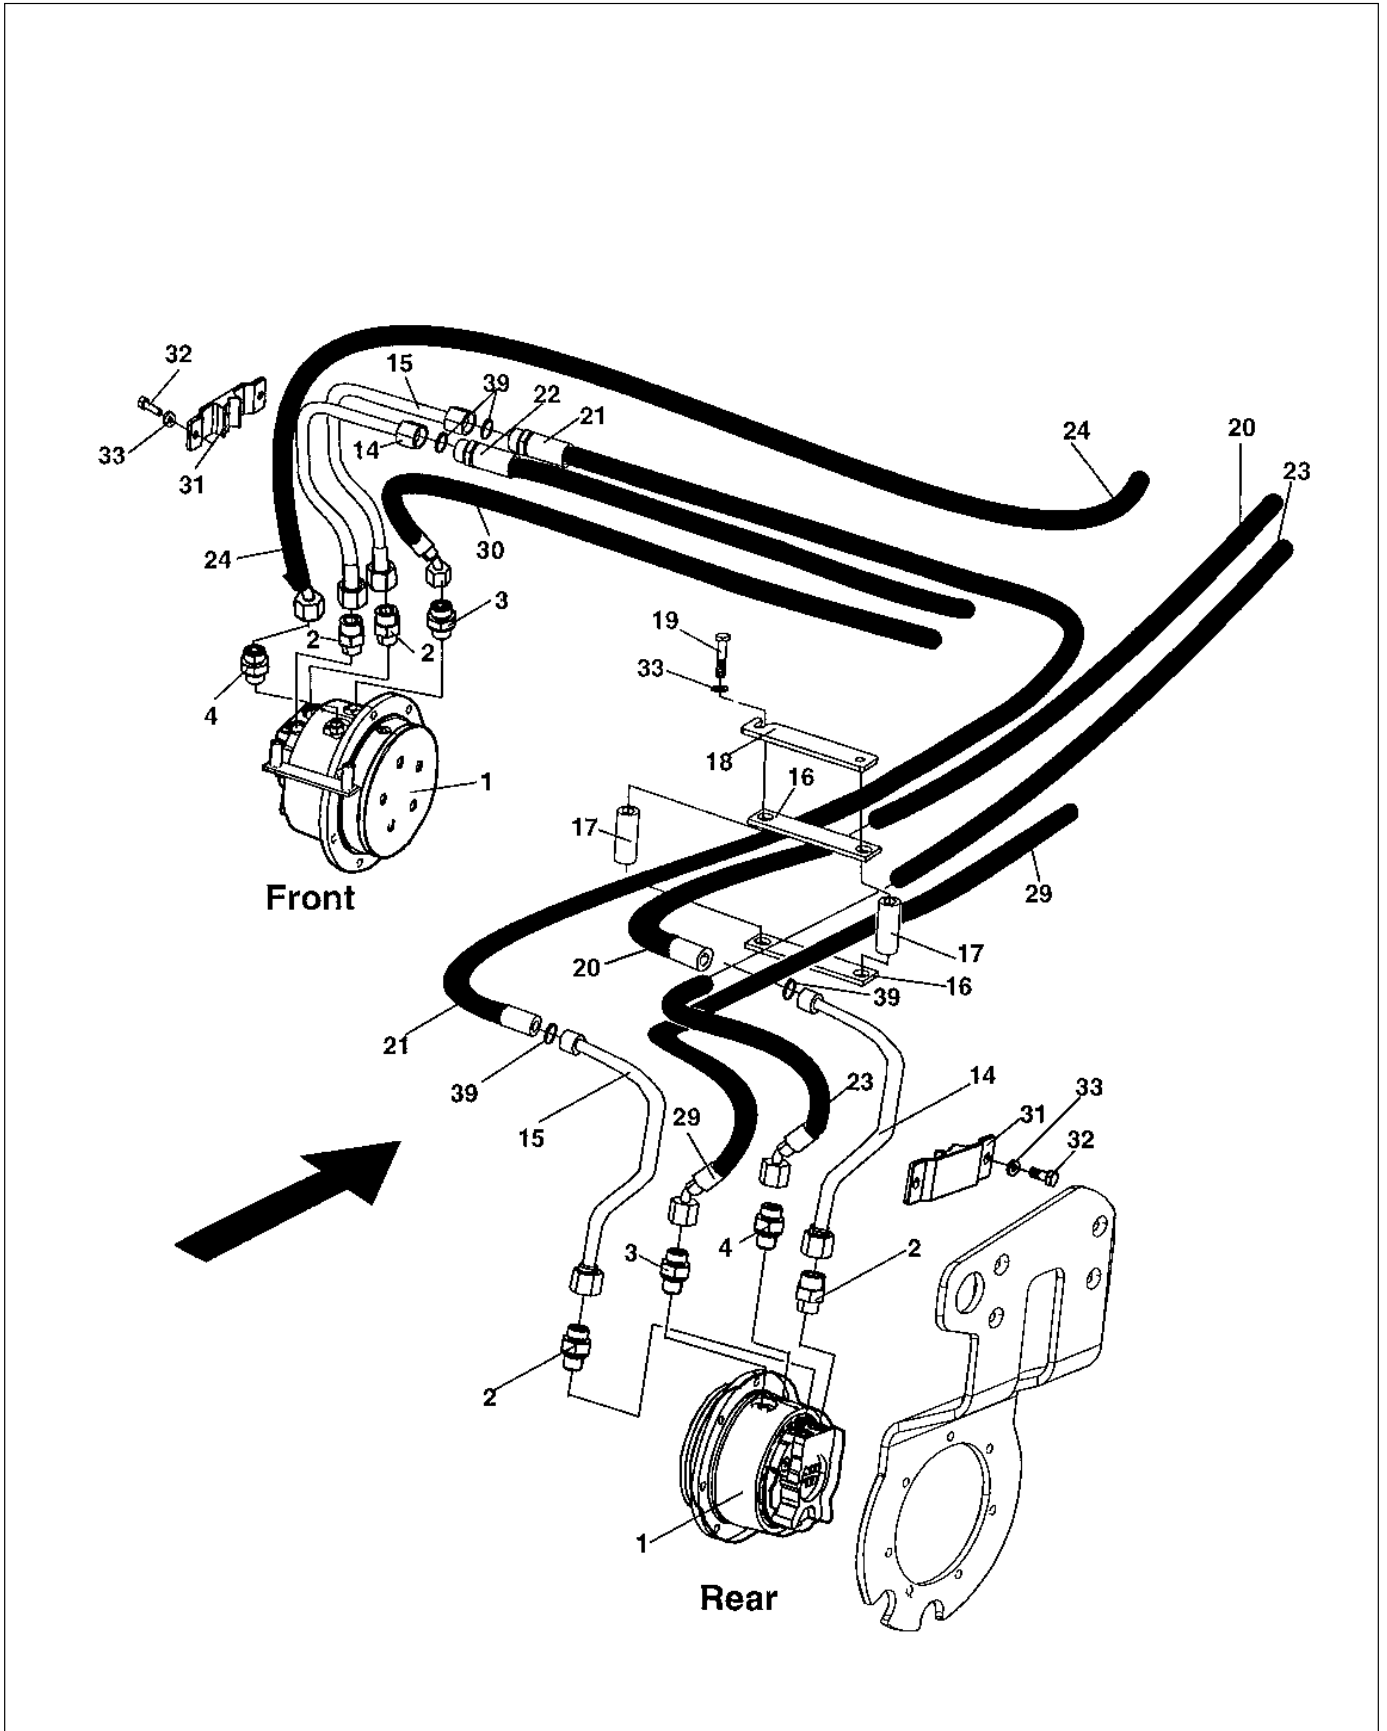

Hydraulic propulsion and brake system motor

Item	Part No.	Name	Qty	Uom
1	4700387270	Hydraulic motor	2	EA
2	4700904641	Straight connector orfs	4	EA
3	4700791535	Connector	2	EA
4	4700791537	Straight connector	2	EA
14	4700387597	Pipe	2	EA
15	4700387598	Pipe	2	EA
16	4700387678	Rubber part	2	EA
17	4700387677	Spacer sleeve	2	EA
18	4700387676	Hose bracket	1	EA
19	4700500068	Screw M08x65	2	EA
20	4700483707	Hydraulic hose	1	EA
21	4700483646	Hydraulic hose	1	EA
22	4700483708	Hydraulic hose	1	EA
23	4700483689	Hydraulic hose	1	EA
24	4700483709	Hydraulic hose	1	EA
29	4700389403	Hydraulic hose	1	EA
30	4700389408	Hydraulic hose	1	EA
31	4812280180	Hose clamp	2	EA
32	4700500053	Screw, M8x20 mm 8.8 A2K	4	EA
33	4700904229	Washer, 8.4x 6x1.5 mm 300HV	6	EA
39	4700904009	O-ring	4	EA