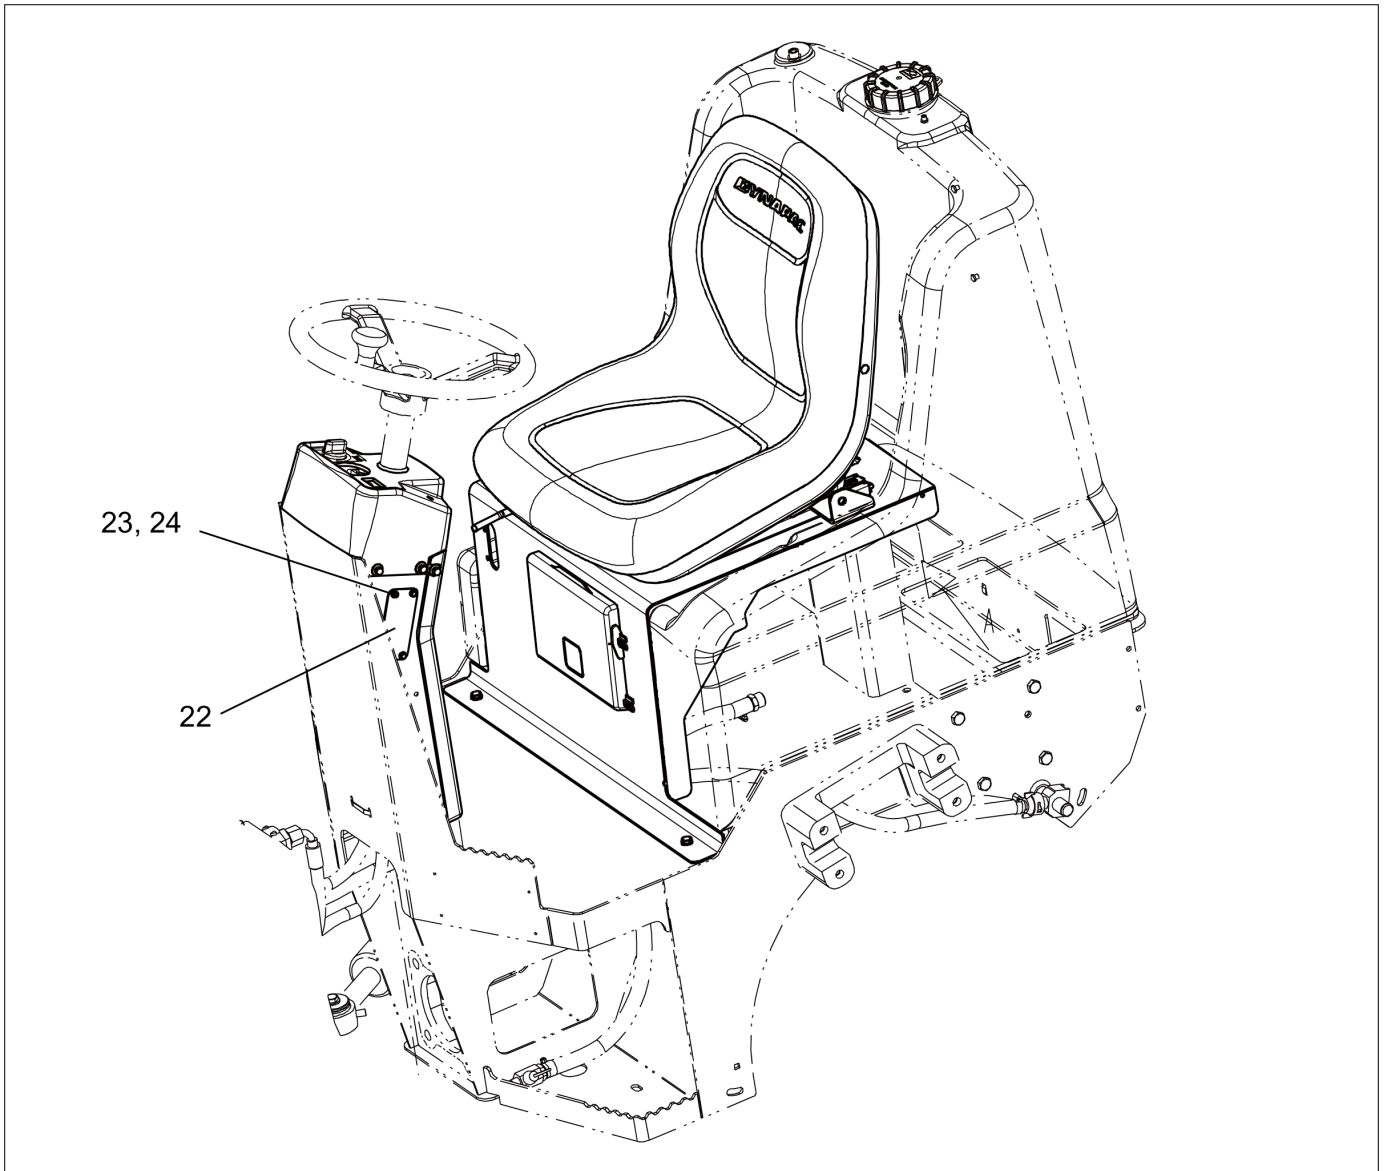

Item	Part No.	Name	Qty	Uom
1		Platform	1	EA
2	4812114466	Drivers seat, cpl	1	EA
3	4812280166	Instrument panel	1	EA
4	4812280167	Column cover	1	EA
5	4700383705	Instruction manual box	1	EA
6	4700357643	Wire	1	EA
7	4700902166	Edge trim	1	M
8	4700904229	Washer, 8.4x 6x1.5 mm 300HV	8	EA
9	4700904557	Washer, 10.5x22x4 mm 300 HV	2	EA
10	4700904755	Screw M8x12 8,8 FZB	6	EA
11	4700500021	Screw, M8x25 mm 8.8 A2K	2	EA
12	4700500030	Hexagon head screw	2	EA
13	4700586003	Lock nut M8	6	EA
14	4700791226	Screw	4	EA
15	4700902919	Plug	4	EA
16	4700377255	Cup holder	1	EA
17	4700904698	Plain washer	4	EA
18	4700513027	Screw M4x16H 10,9	4	EA
19	4700923976	Lock nut	4	EA
20	4700379635	Seat switch	1	EA
21	4812314206	Parking brake kit	1	EA
21.1	4812118697	Switch, parking brake	1	EA
21.2	4812118696	Connector	1	EA
22	4812280164	Bracket cover	1	EA
23	4700904281	Washer, 5,3x10x1 300HV	4	EA
24	0147120703	Screw	4	EA