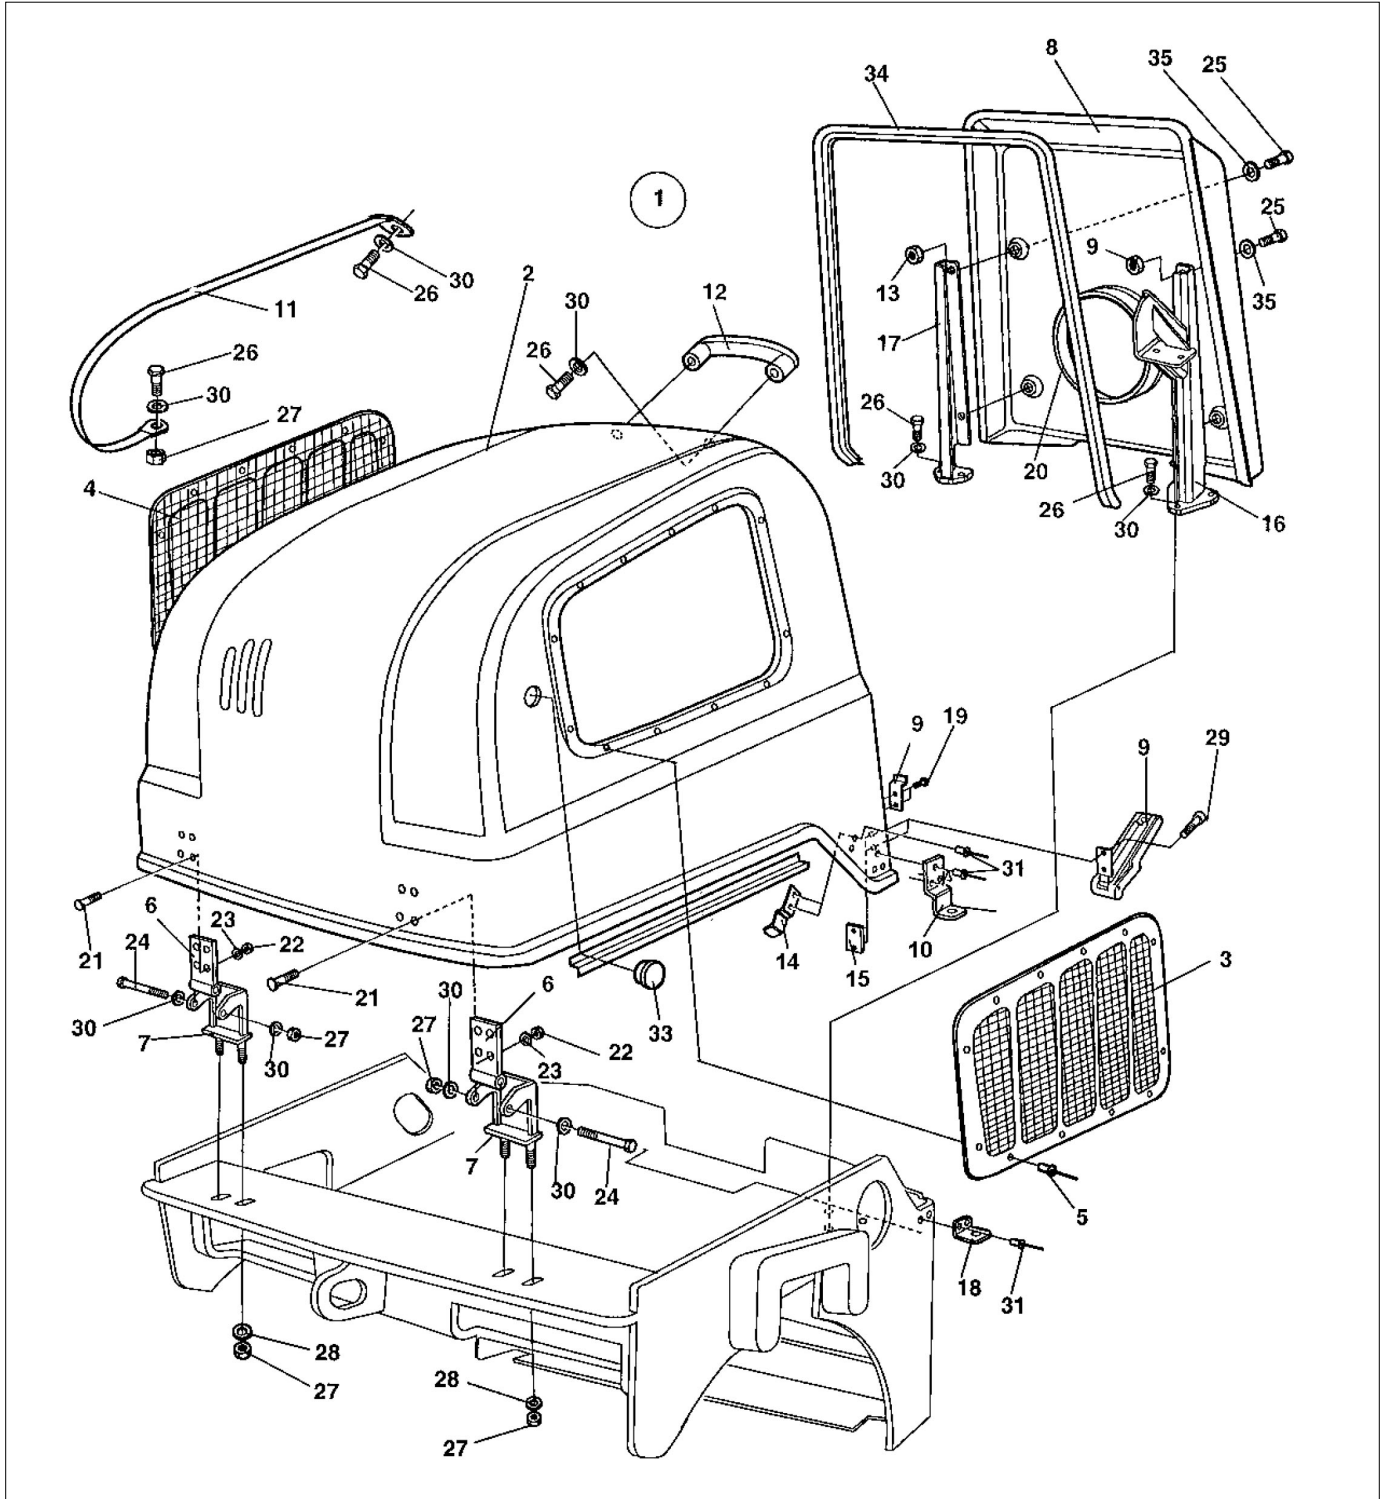

Mechanical

Item	Part No.	Name	Qty	Uom
1	4812280163	Engine hood	1	EA
2		Engine hood	1	EA
3	4700377043	Grid, left	1	EA
4	4700377044	Grid, right	1	EA
5	4700792132	Blind rivet	24	EA
6	4700387148	Hinge	2	EA
7	4700387151	Hinge	2	EA
8	4812280165	Cover	1	EA
9	4700388846	Latch	2	EA
10	4700377061	Lock plate	1	EA
11	4700387947	Metal strapping	1	EA
12	4700387948	Handle	1	EA
13	4700387949	Rubber nut	4	EA
14	4700388733	Controlling plate	2	EA
15	4700387956	Lock plate	2	EA
16	4812270737	Cover bracket	1	EA
17	4812270738	Cover bracket	1	EA
18	4700388852	Lock plate	1	EA
19	4700791643	Screw	4	EA
20	4700902166	Edge trim	1	M
21	4700903856	Bolt M06x30	8	EA
22	4700586002	Lock nut M6 -8	8	EA
23	4700904228	Washer 6,4x12x1,5	8	EA
24	4700500068	Screw M08x65	2	EA
25	4700792149	Screw M6x35 8.8	4	EA
26	4700500053	Screw, M8x20 mm 8.8 A2K	10	EA
27	4700586003	Lock nut M8	7	EA
28	4700904556	Steel plain washer 8,4x16x3,0	4	EA
29	4700508022	Hexagon socket head cap screw	4	EA
30	4700904229	Washer, 8.4x 6x1.5 mm 300HV	14	EA
31	4700791754	Blind rivet	9	EA
32	4700297018	Rubber strip	1	M