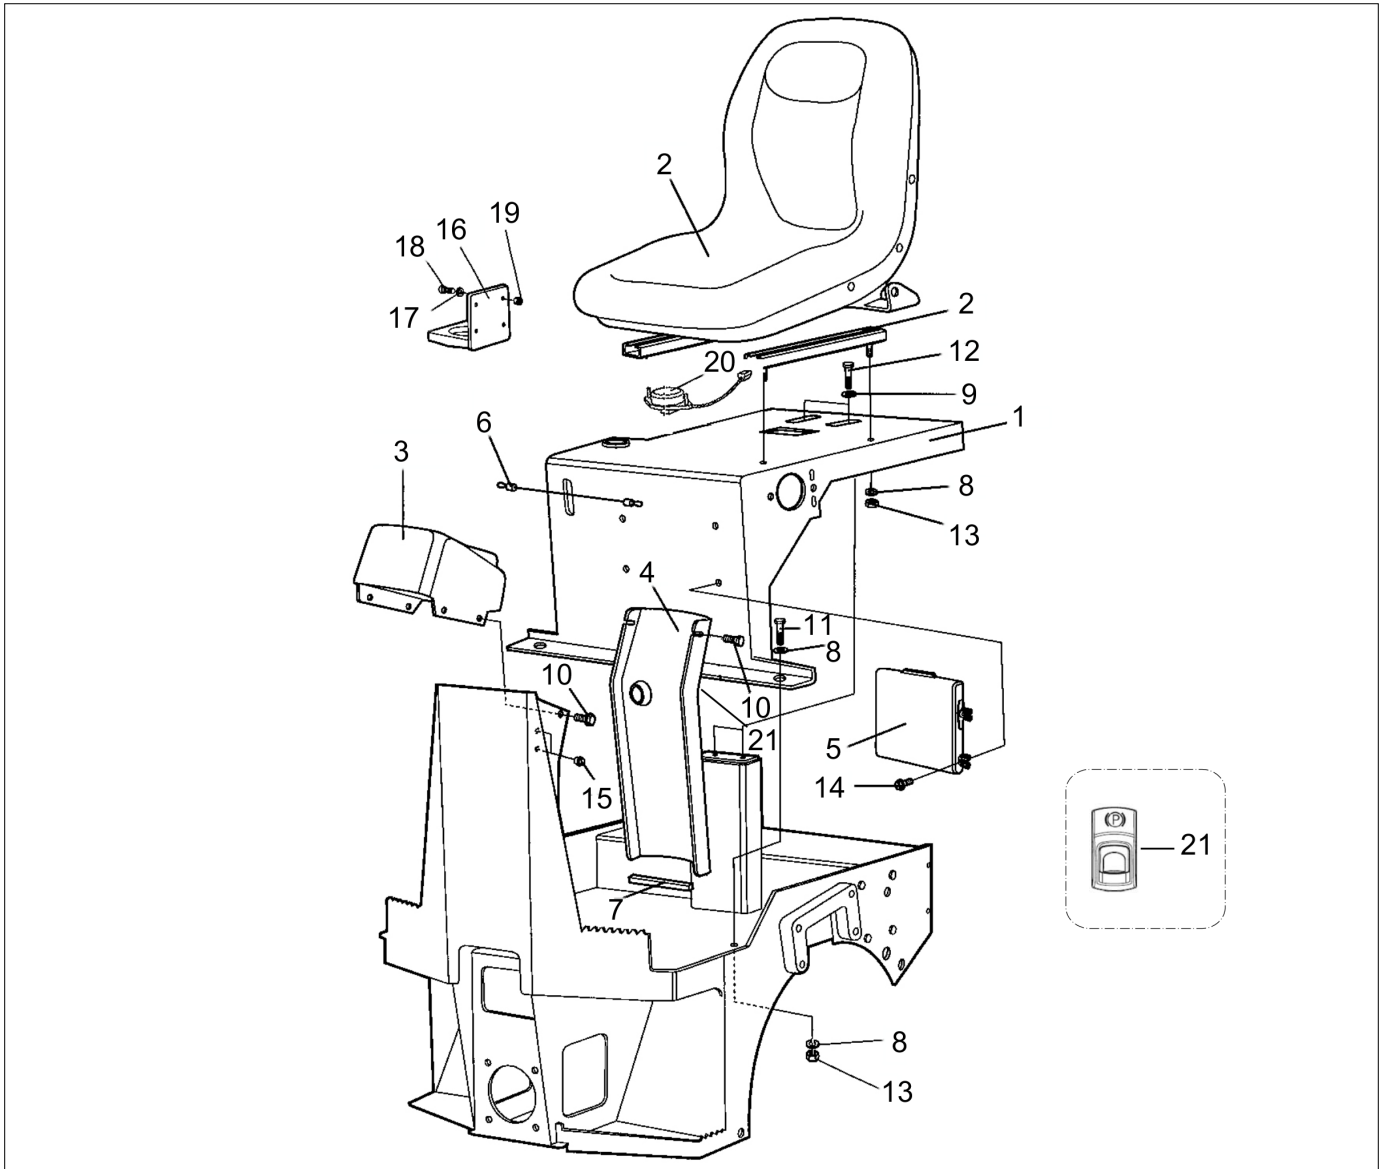

Operator platform

Item	Part No.	Name	Qty	Uom
1		Platform	1	EA
2	4812114466	Drivers seat, cpl	1	EA
3	4812280166	Instrument panel	1	EA
4	4812280167	Column cover	1	EA
5	4700383705	Instruction manual box	1	EA
6	4700357643	Wire	1	EA
7	4700902166	Edge trim	1	M
8	4700904229	Washer, 8.4x 6x1.5 mm 300HV	8	EA
9	4700904557	Washer, 10.5x22x4 mm 300 HV	2	EA
10	4700904755	Screw M8x12 8,8 FZB	6	EA
11	4700500021	Screw, M8x25 mm 8.8 A2K	2	EA
12	4700500030	Hexagon head screw	2	EA
13	4700586003	Lock nut M8	6	EA
14	4700791226	Screw	4	EA
15	4700902919	Plug	4	EA
16	4700377255	Cup holder	1	EA
17	4700904698	Plain washer	4	EA
18	4700513027	Screw M4x16H 10,9	4	EA
19	4700923976	Lock nut	4	EA
20	4700379635	Seat switch	1	EA
21	4812314206	Parking brake kit	1	EA
21.1	4812118697	Switch, parking brake	1	EA
21.2	4812118696	Connector	1	EA
22	4812280164	Bracket cover	1	EA
23	4700904281	Washer, 5,3x10x1 300HV	4	EA
24	0147120703	Screw	4	EA