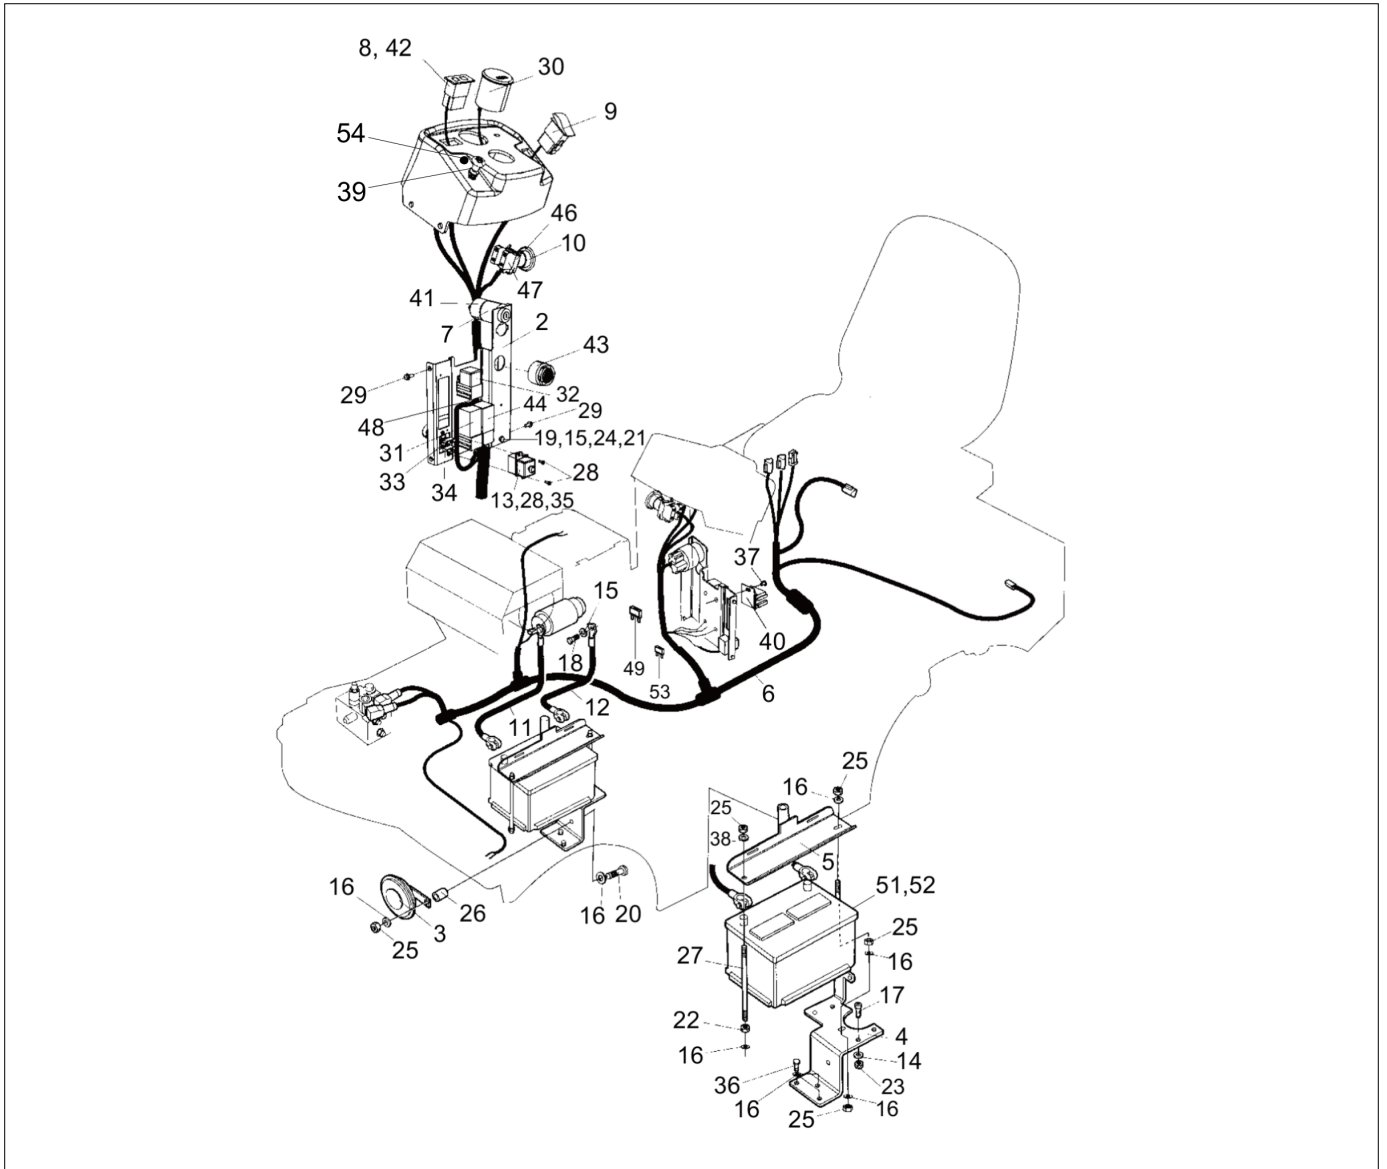

Electric system

Item	Part No.	Name	Qty	Uom
1		Relay holder	1	EA
2	4812279153	Distribution control plate	1	EA
3	4700999027	Horn	1	EA
4	4700387284	Battery shelf	1	EA
5	4812270671	Battery holder	1	EA
6	4812114421	Cable harness	1	EA
7	4812113204	Ignition switch	1	EA
7.1	4700792100	Key	1	EA
8	4700792075	Display	1	EA
9	4812278793	Switch, horn	1	EA
10	4812277913	Emergency stop	1	EA
10.1	4812313521	Emergency stop button	1	EA
10.2	4812313522	Connector	1	EA
10	4812267333	Emergency decal	1	EA
11	4700792095	Battery cable (+)	1	EA
12	4700792096	Battery cable (-)	1	EA
13	4700792091	Fuse holder	1	EA
14	4700904698	Plain washer	2	EA
15	4700904228	Washer 6,4x12x1,5	2	EA
16	4700904229	Washer, 8.4x 6x1.5 mm 300HV	8	EA
17	4700508022	Hexagon socket head cap screw	2	EA
18	4700500013	Screw, M6x16 mm 8.8 A2K	1	EA
19	4700500040	Screw, M6x20 mm 8.8 A2K	1	EA
20	4700500024	Screw M8x45	1	EA
21	4700570004	Hexagon nut M6	1	EA
22	4700570005	Hexagon nut	3	EA
23	4700923976	Lock nut	2	EA
24	4700586002	Lock nut M6 -8	1	EA
25	4700586003	Lock nut M8	3	EA
26	4700355704	Spacer sleeve	1	EA
27	4700791550	Threaded stud	2	EA
28	4700901767	Screw	2	EA